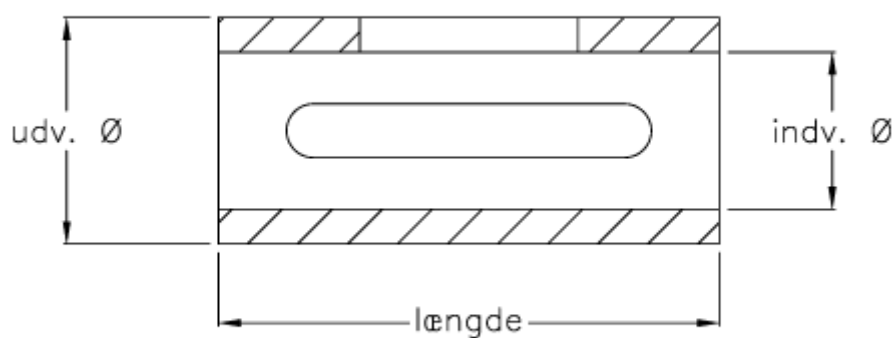

Varenummer: 39281119

Beskrivelse: Bøsning 11/19 incl. pasfedre

Mål

Betegnelse = 11/19

Indvendig diameter = 11

Længde = 35

Udvendig diameter = 19